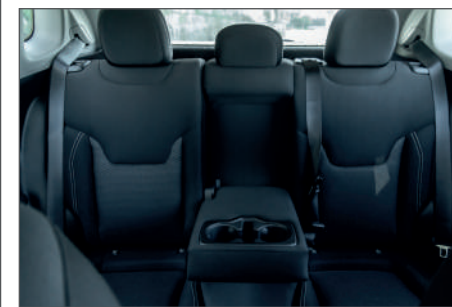

EQUIPAMIENTO INTERIOR

Apoyabrazos central delantero

Asiento conductor con regulación eléctrica en 6 direcciones

Tapizados con cuero

Levas al volante

Volante forrado en cuero

Volante regulable en altura y profundidad

Sistema de sonido Premium marca Beats®

Sistema multimedia Apple CarPlay® / Android Auto® Inalámbrico

Pantalla touch central multimedia de 10,1''

Cuadro de instrumentos de 7''

JEEP COMPASS LONGITUDE 1.3T

SEGURIDAD